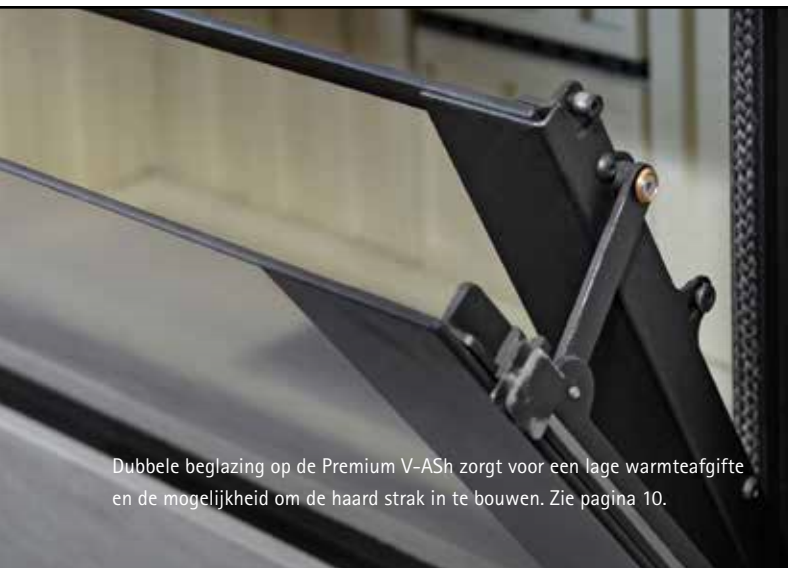

Frameloos front – zonder zichtbare lijsten en voorzien van onbedrukt glas – voor optimaal zicht op de vlammen.
De Spartherm Premium haarden zijn standaard uitgerust met een 6 mm massief kader.

Dubbele beglazing op de Premium V-ASh zorgt voor een lage warmteafgifte en de mogelijkheid om de haard strak in te bouwen. Zie pagina 10.